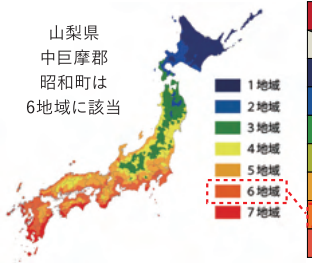

超高断熱高気密

オーナー様のご厚意により完成見学会を開催させていただきます。
 今の季節だからこそ体感できる！
 光熱費を抑え、家中どこに居ても快適な住空間をご体感下さい。

※掲載はイメージです。

北海道断熱の平屋 Open House

性能の見学ポイント

今回ご紹介するオーナー様邸は断熱性能の基準として6地域に該当。
 シーズンの住まいは、地域基準を遥かに上回る**等級6**のHEAT20 G2仕様。

地域基準 $0.87 \rightarrow 0.29$ Ua値 0.19 W/m²K C値 0.46 cm²/m²

断熱性能 地域区分	等級4 次世代省エネ基準 Ua値	等級5 ZEH基準 ZEH	等級6 HEAT20 G2 G2
1地域	0.46	0.40	0.28
2地域	0.46	0.40	0.28
3地域	0.56	0.50	0.28
4地域	0.75	0.60	0.34
5地域	0.87	0.60	0.46
6地域	0.87	0.60	0.46
7地域	0.87	0.60	0.46

設計の見学ポイント

- Point.1** 黒を基調とし、木目のアクセントパネルを採用したスタイリッシュな外観
- Point.2** 高性能住宅だからできる高騰する光熱費を抑え家中どこに居ても温度差が無く快適な間仕切りの少ない開放的空間
- Point.3** 玄関はいつでもスッキリ、靴やコートも収納出来るシューズクローゼット
- Point.4** 約26帖のリビング、ダイニング、キッチン！会話が弾むワンフロア設計
- Point.5** 朝の身支度や家事の時間を短縮する子育てご夫婦に優しい回遊動線